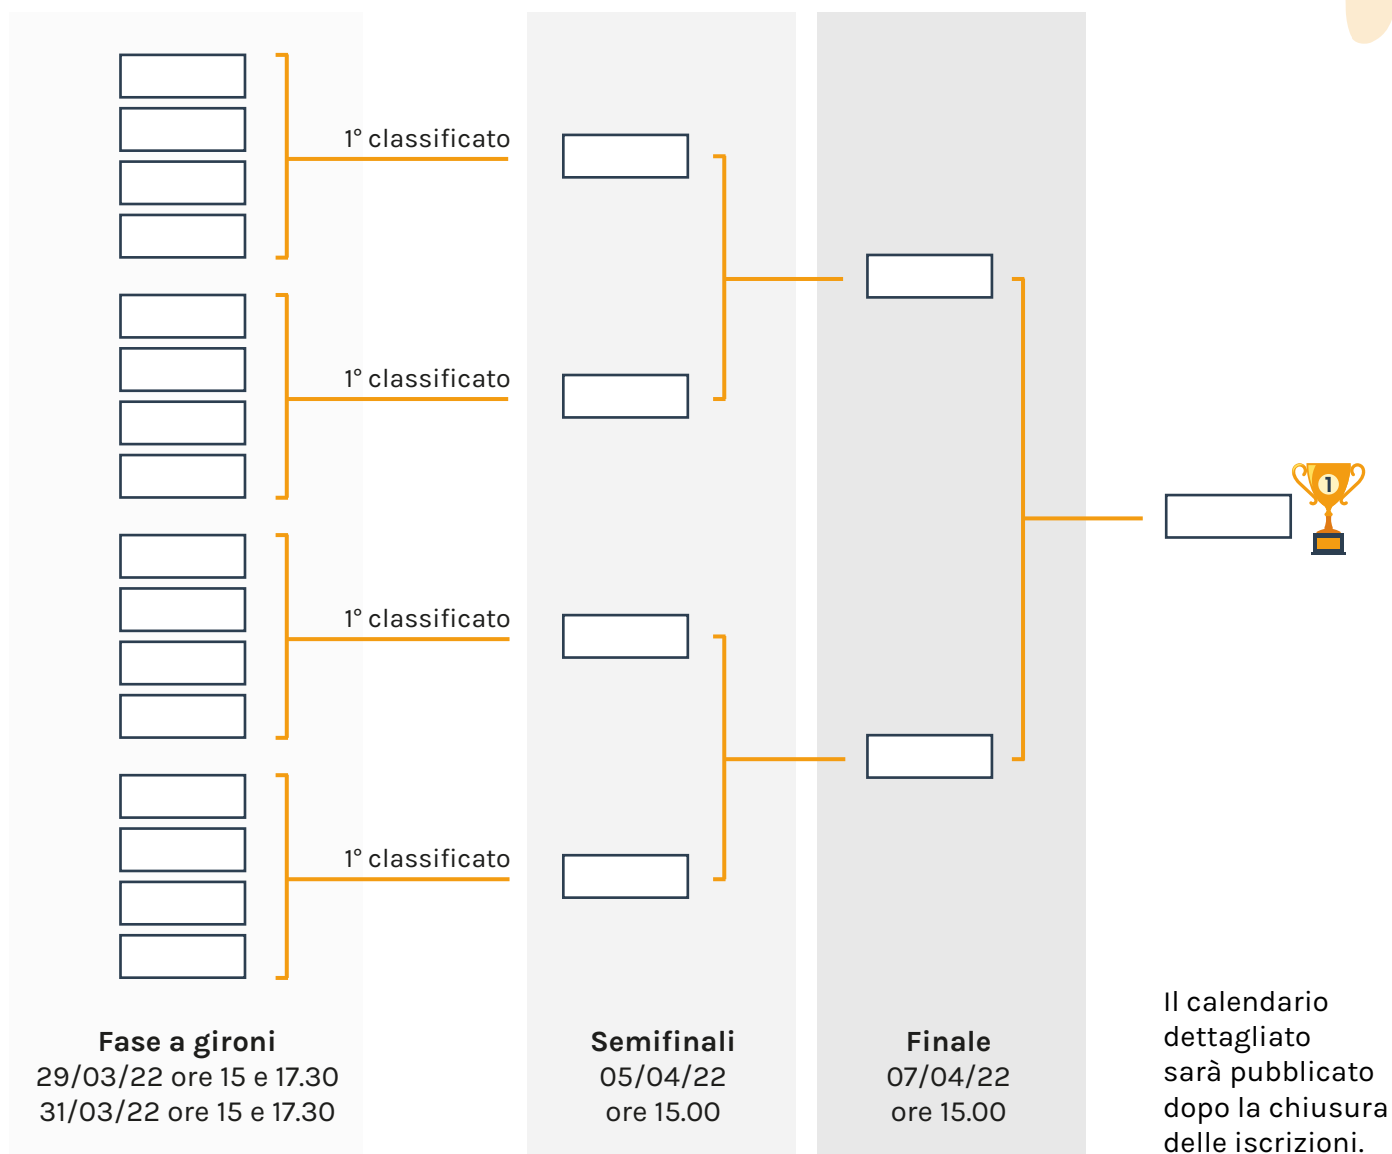

+ CALENDARIO DEL TORNEO

+ MODALITÀ DI ISCRIZIONE

La quota di partecipazione per ogni squadra è di **euro 75,00**, da versare tramite bonifico bancario all'Associazione Amore per il Sapere, presso Intesa Sanpaolo, IBAN: IT1100306909606100000168185 (attenzione: il quinto carattere è la lettera O, non uno zero).

L'iscrizione della squadra va effettuata dal docente preparatore **entro il 28 febbraio 2022** (e comunque fino ad esaurimento posti) sul sito www.agecontra.it, compilando il modulo d'iscrizione presente alla pagina "Torneo 2022", allegandovi la liberatoria per la *privacy* debitamente firmata per ciascuno studente partecipante e la copia del bonifico effettuato.

+ GIURIA

Per ciascuna disputa la giuria è composta da **3 giudici**, uno dei quali ha le funzioni di **Presidente**. Il Presidente assicura la corretta sequenza e durata dei momenti della disputa.

IDEAZIONE E DIREZIONE:

Marco Ferrari
Massimo Nardi

COMITATO SCIENTIFICO:

Gian Paolo Terravecchia (Presidente)
Adelino Cattani
Marco Ferrari
Bruno Mastroianni
Giulio Santagada
Paolo Vidali

COMUNICAZIONE:

Gabriele Laffranchi

GRAFICA & WEB:

Marianna Senni

CONTATTI:

✉ info@agecontra.it
📍 www.agecontra.it
📍 Age Contra Plus